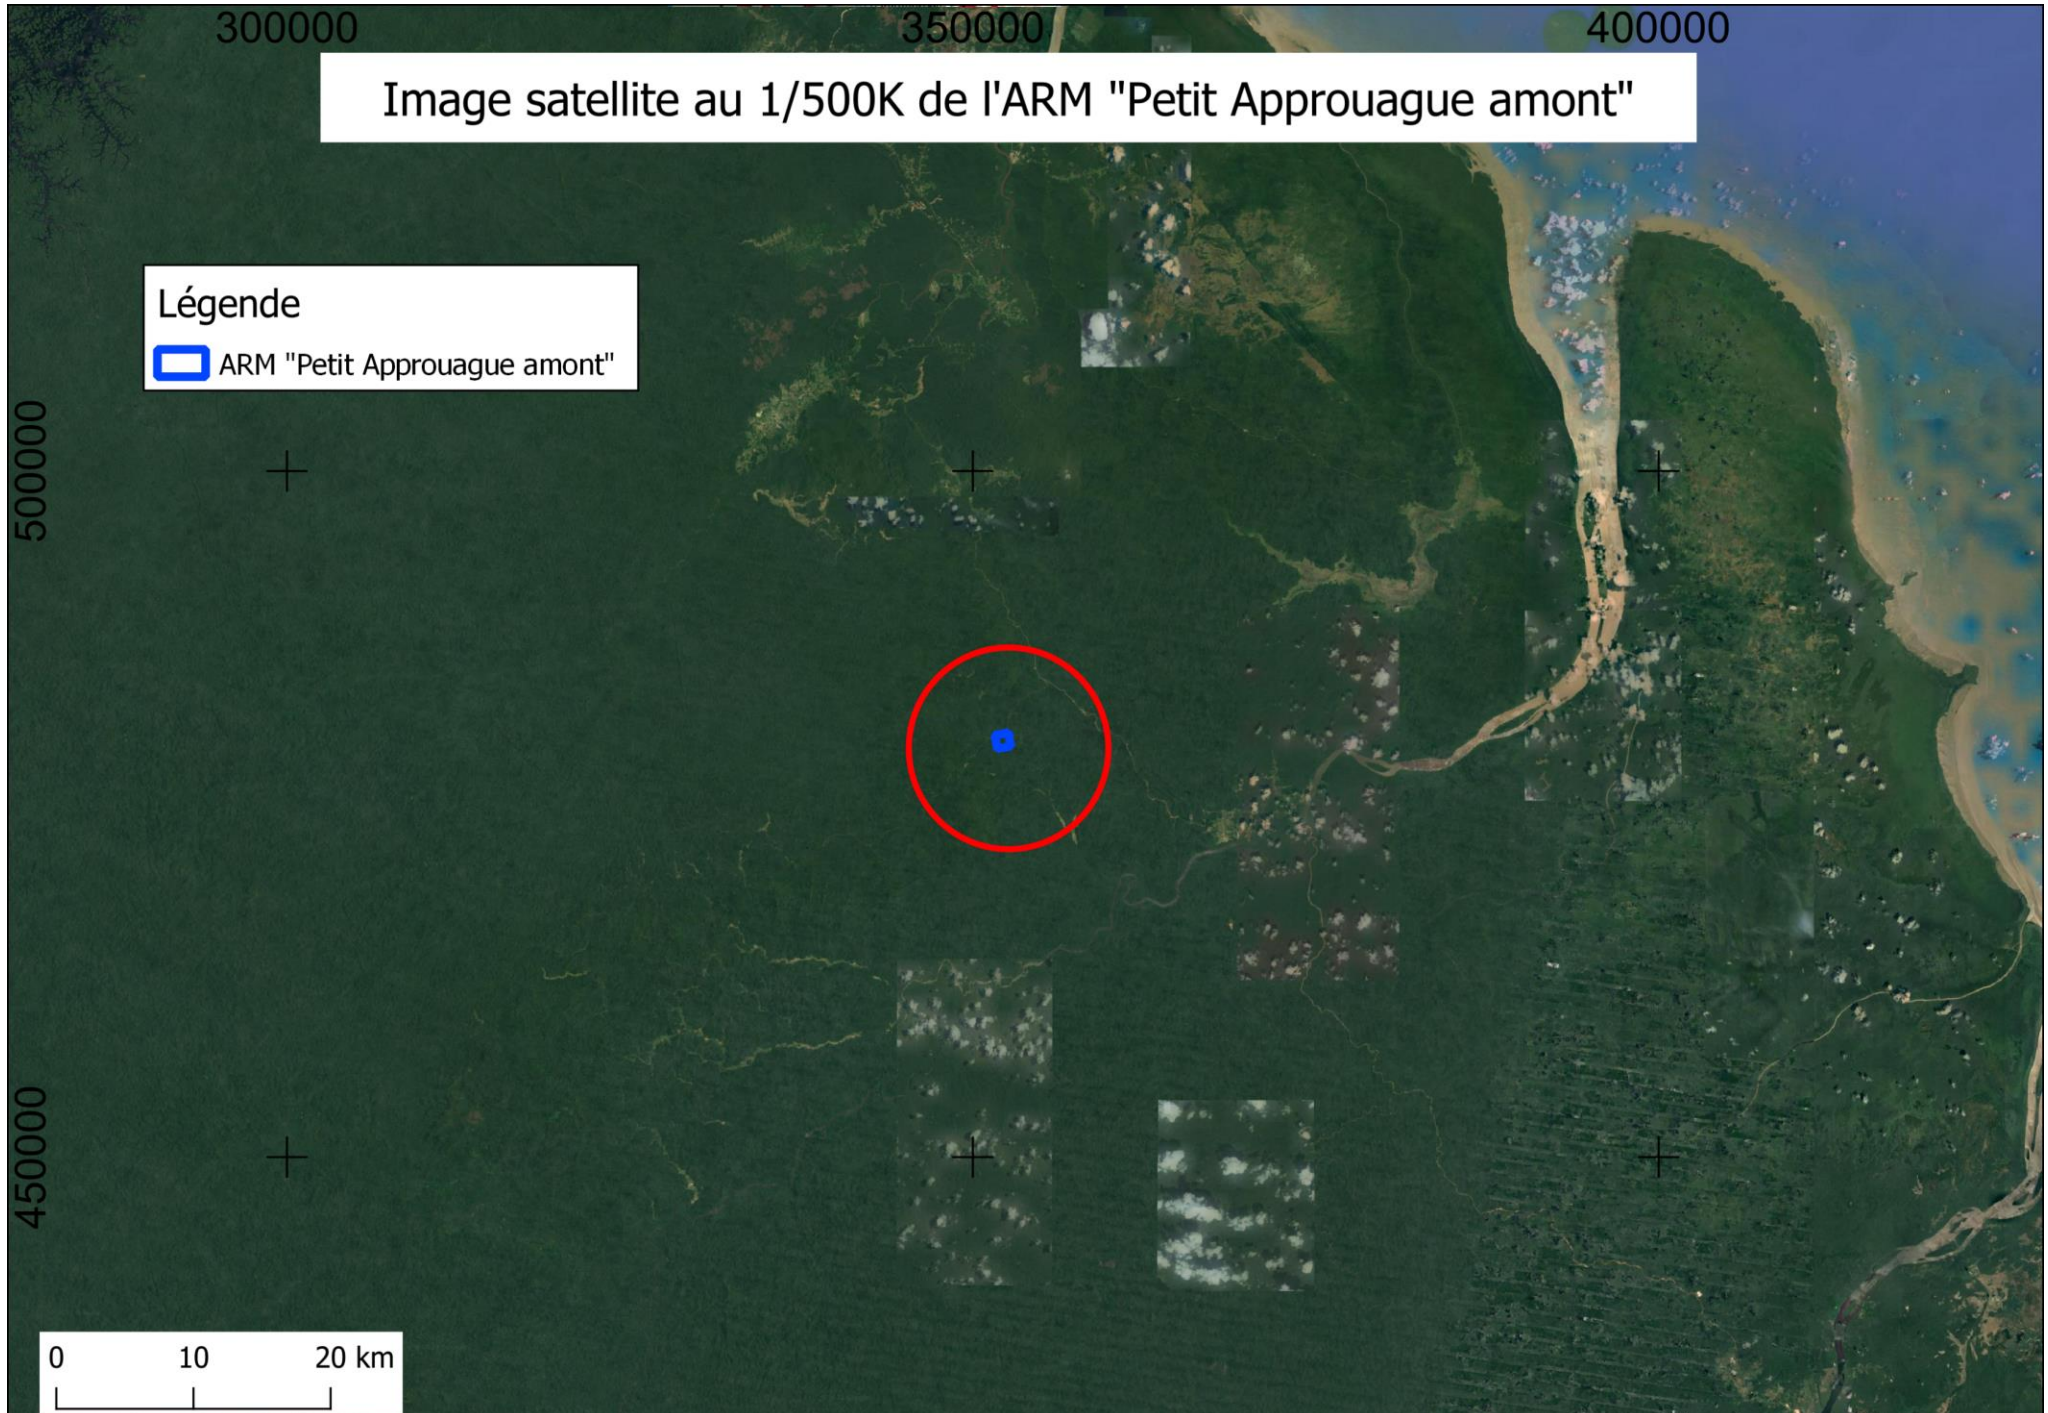

300000

350000

400000

Image satellite au 1/500K de l'ARM "Petit Approuague amont"

Légende

 ARM "Petit Approuague amont"

500000

450000

0 10 20 km

Image satellite au 1/25K de l'ARM "Petit Approuague amont"

Légende
ARM "Petit Approuague amont" - SASU GENTIANE

N° du sommet	X	Y
1	351600	480739
2	352583	480924
3	352767	479940
4	351785	479756